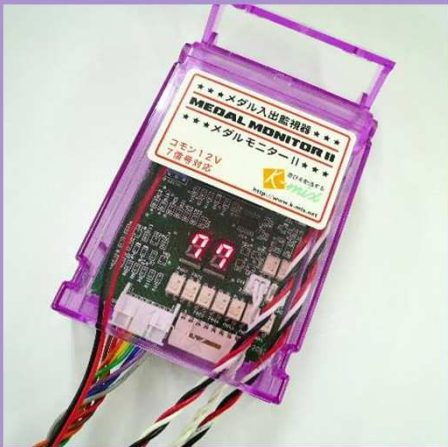

メダルモニターII

クレ満・ホッパーゴト対策に威力を発揮！！

好評のメダルモニターの入力数を6入力から8入力に追加して仮に他の機器を接続してもデータ異常がでないように対処しました。さらに、リセットSW内蔵で使いやすさも向上しました。

IN / OUTのリアルタイム監視で
ゴト行為を **シャットアウト！！**

IN

コインセクターに不正を働いてメダルを搾取する行為を検知し、警報を出力します。

(メダル投入 + 払出信号) < (アウト信号 + ホッパー払出)

OUT

外部集中端子板からの信号と実際のホッパーからの払出し枚数を比較し、警報を出力します。

(払出信号) < (ホッパー払出)

基本接続図

1台2役、セクターとホッパーを監視します。

リアルタイム監視でゴト行為をシャットアウト！！

7セグ表示でエラー内容、枚数を確認できます。

全メーカー、全機種対応できます。