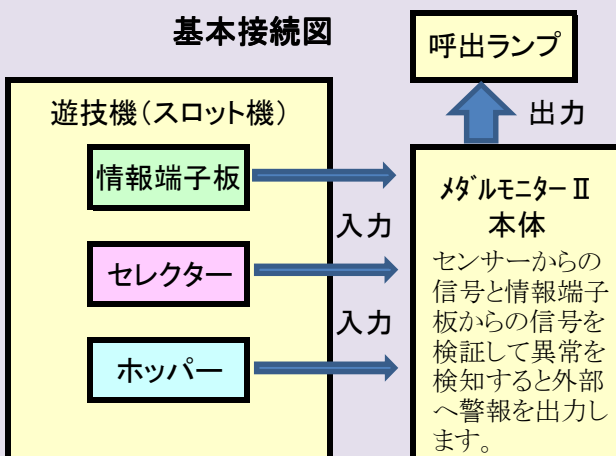

メダルモニターII

クレ満・ホッパーゴト対策に威力を発揮！！

好評のメダルモニターの入力数を6入力から8入力に追加して仮に他の機器を接続してもデータ異常がでないように対処しました。さらに、リセットSW内蔵で使いやすさも向上しました。

IN / OUTのリアルタイム監視で
ゴト行為を **シャットアウト！！**

IN

コインセクターに不正を働いてメダルを搾取する行為を検知し、警報を出力します。

(メダル投入 + 払出信号) < (アウト信号 + ホッパー払出)

OUT

外部集中端子板からの信号と実際のホッパーからの払出し枚数を比較し、警報を出力します。

(払出信号) < (ホッパー払出)

基本接続図

1台2役、セクターとホッパーを監視します。

リアルタイム監視でゴト行為をシャットアウト！！

7セグ表示でエラー内容、枚数を確認できます。

全メーカー、全機種対応できます。