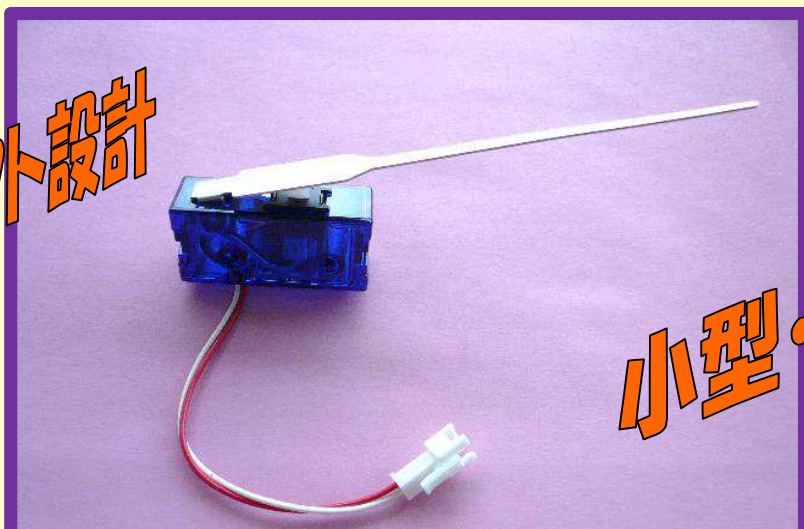

ドアセンサー FT

コンパクト設計

小型・軽量

不正ハーネスゴト
不正基板ゴト対策

レバー部分が自由に曲げられるので、本体固定後でも調整が可能

設置例 1

設置例 2

ドアが開けば、呼出ランプ、コンピューター等に不正出力します
(意匠登録申請済)