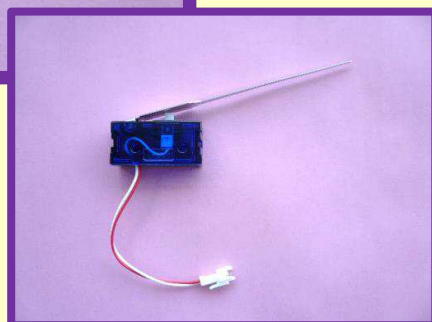

ドアセンサー FT

コンパクト設計

小型・軽量

不正ハーネスゴト
不正基板ゴト対策

レバー部分が自由に曲げられるので、本体固定後でも調整が可能

設置例 1

設置例 2

ドアが開けば、呼出ランプ、コンピューター等に不正出力します
(意匠登録申請済)