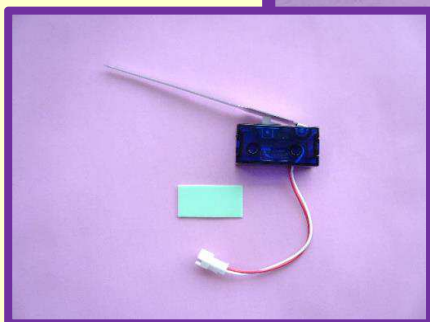

ドアセンサー FT

コンパクト設計

小型・軽量

不正ハーネスゴト
不正基板ゴト対策

レバー部分が自由に曲げられるので、本体固定後でも調整が可能

設置例 1

設置例 2

ドアが開けば、呼出ランプ、コンピューター等に不正出力します
(意匠登録申請済)