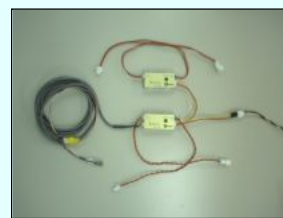

再プレイ対応

販売店

製造元

セキュリティ機器製造・販売

(有)ケイ・ミックス

〒487-0024 愛知県春日井市大留町1-17-7

TEL:0568-53-1666 FAX:0568-53-1655

☆お問い合わせ E-mail:support@k-mix.net

商品の詳細はホームページをご覧ください。

<http://www.k-mix.net/>